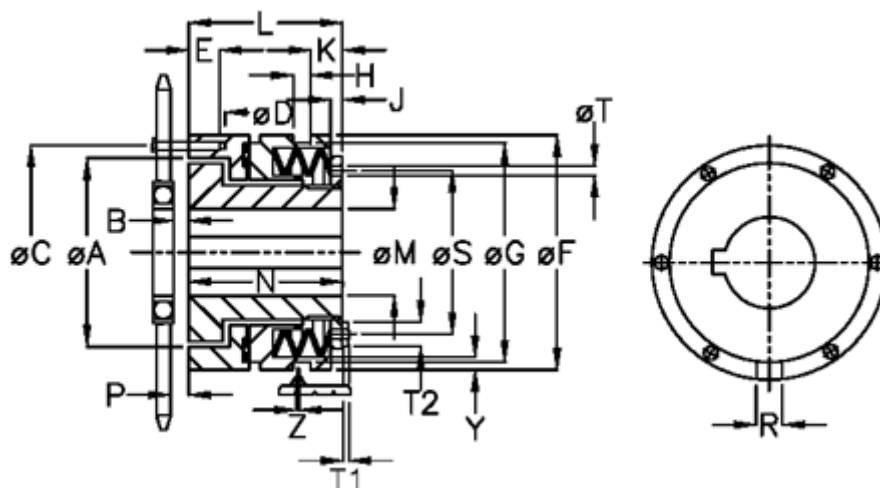

Varenummer: 46926511
 Beskrivelse: Sikkerhedskobling Safelifting A 65 S

Mål

A = 120.5	J = 12.0	S = 129
B = 6.5	K = 33.0	T = 7
C = 155	L = 113.5	T1 = 5.5
D = 6xM12	M max = 65	T2 = 13
E = 17.0	M min = 30	Tallerkenfjeder montering = 6x1S
F = 176	N = 107.0	Tallerkenfjeder udførelse = S - let
G = 170.0	P = 4.6	Y = 2
H = 9	R = 14	Z = 0.1